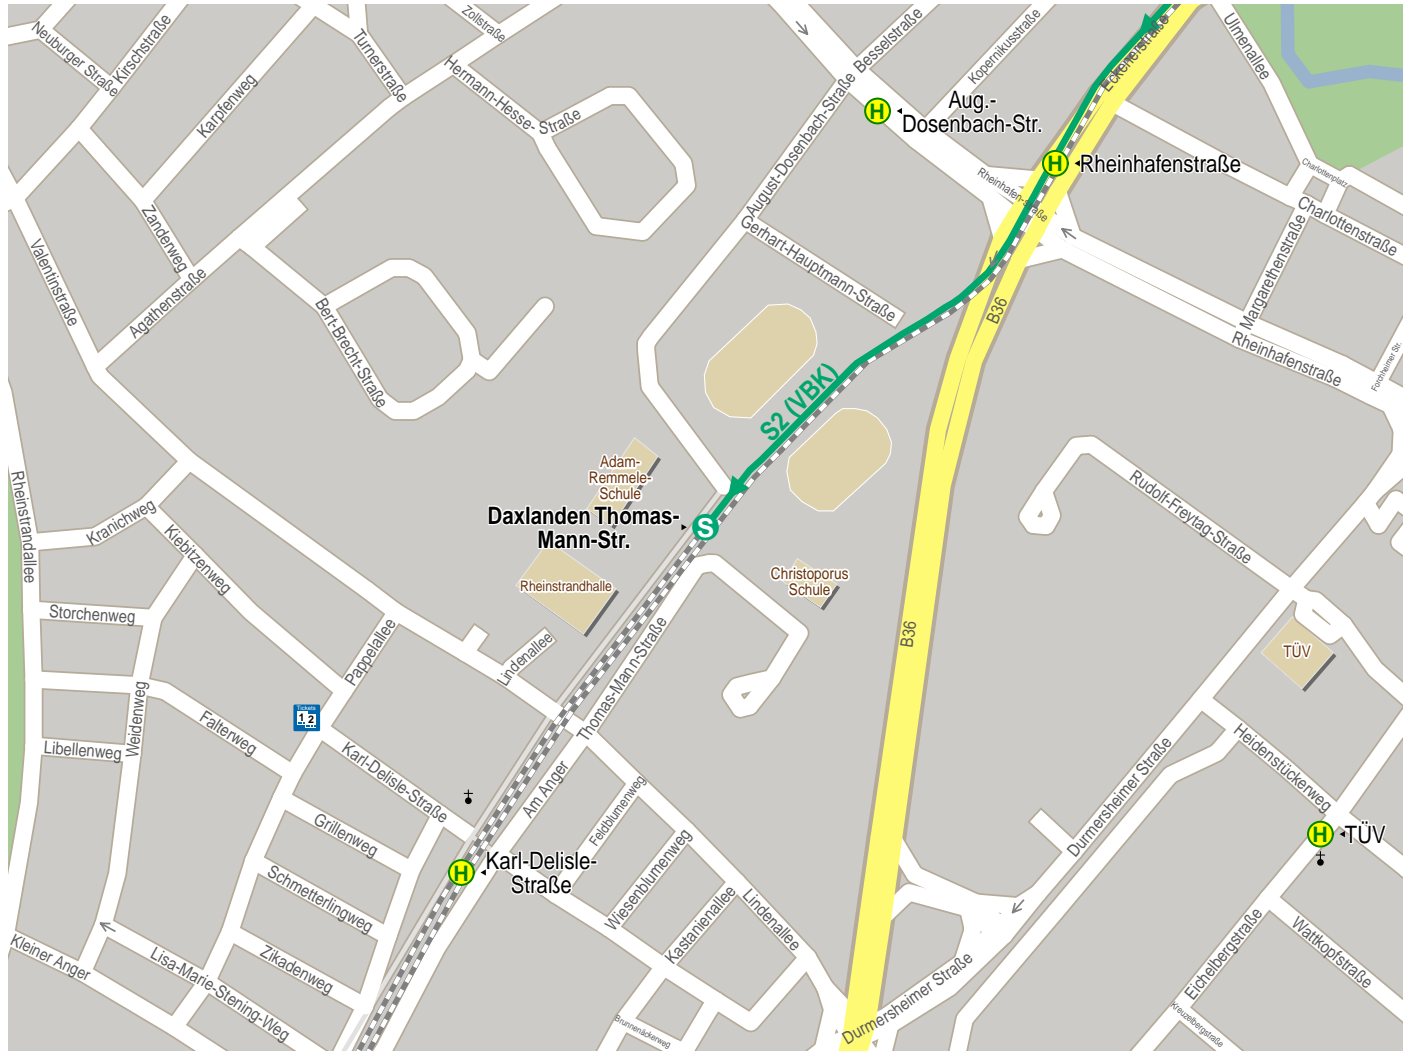

### Stadtplan der Zielhaltestelle Daxlanden Thomas-Mann-Str.

Grundlage: Georeferenzierte Adressdaten Baden-Württemberg  
 © Landesvermessungsamt Baden-Württemberg (www.lv-bw.de) vom 7.10.03, Az.: 2851.2-D/2084

© 2003 NAVTEQ/PTV AG/Map&Guide

- S-Bahn
- S S-Bahn
- H Haltestelle
- † Kirche
- 12 KVV-Verkaufsstelle

<b>A</b>	<span style="color: green; font-weight: bold;">S</span>	S-Bahn S2 (VBK)	Karlsruhe Europaplatz/Post Galerie (Kaiserstraße)	Daxlanden Thomas-Mann-Str.
----------	---	-----------------	---	----------------------------